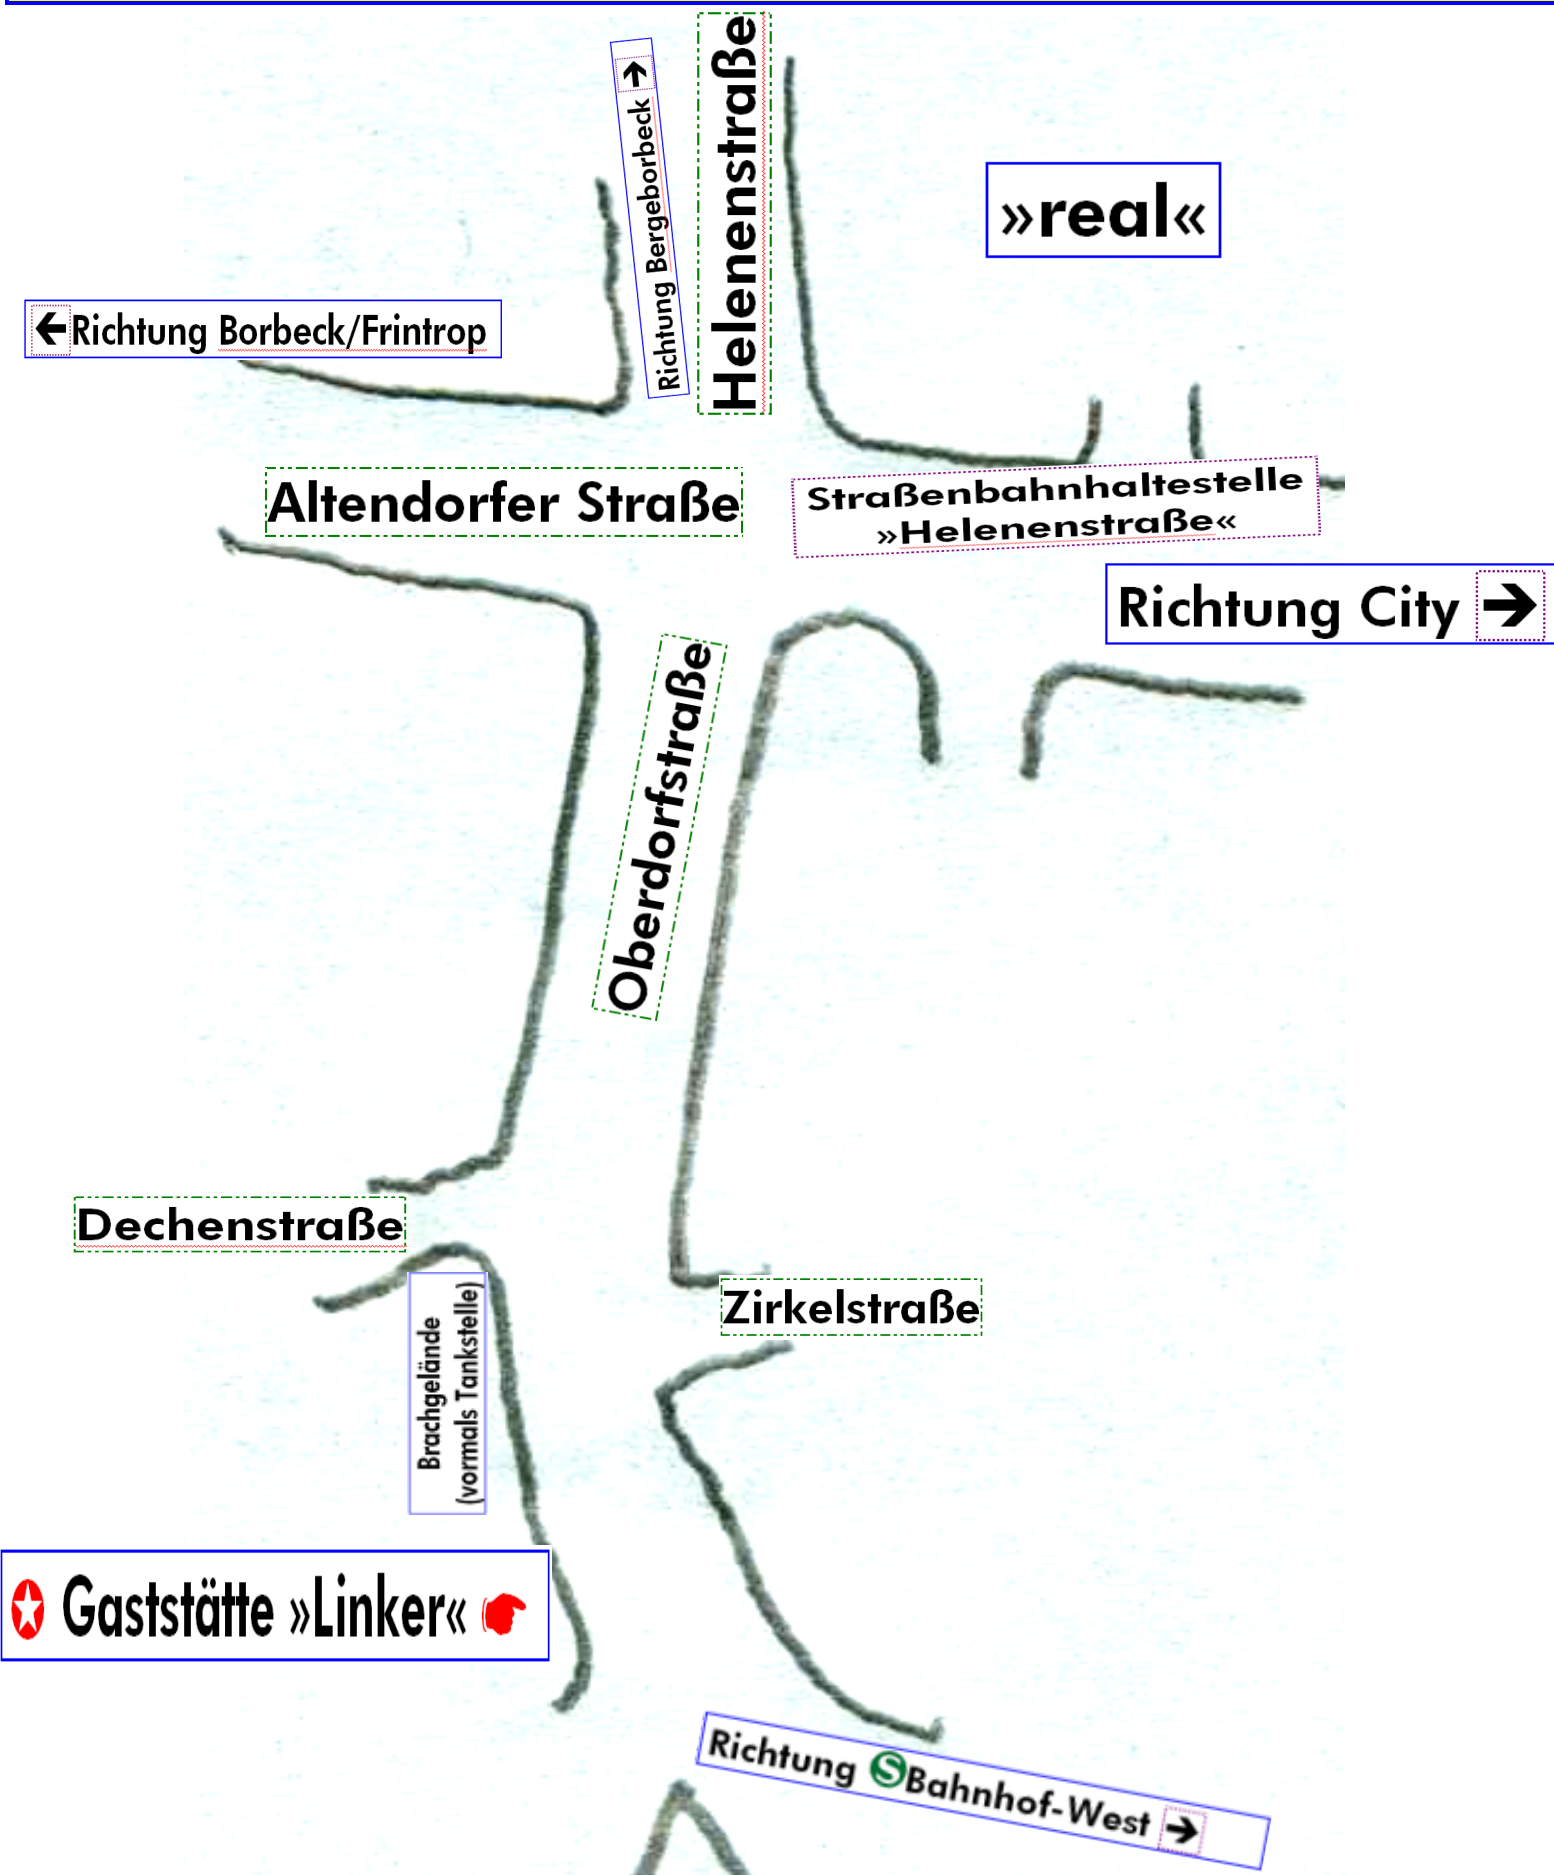

Versammlungslokal Gaststätte Linker (Razic),
Oberdorfstraße 34, 45143 Essen

Ab Hauptbahnhof Essen mit der Straßenbahnlinie 105 (Richtung Frintrop/Unterstr.) bis Haltestelle Helenenstraße (Fahrzeit: 10 min.). Links in Oberdorfstraße, nach 2 ½ Min. auf der rechten Seite: Gaststätte Linker